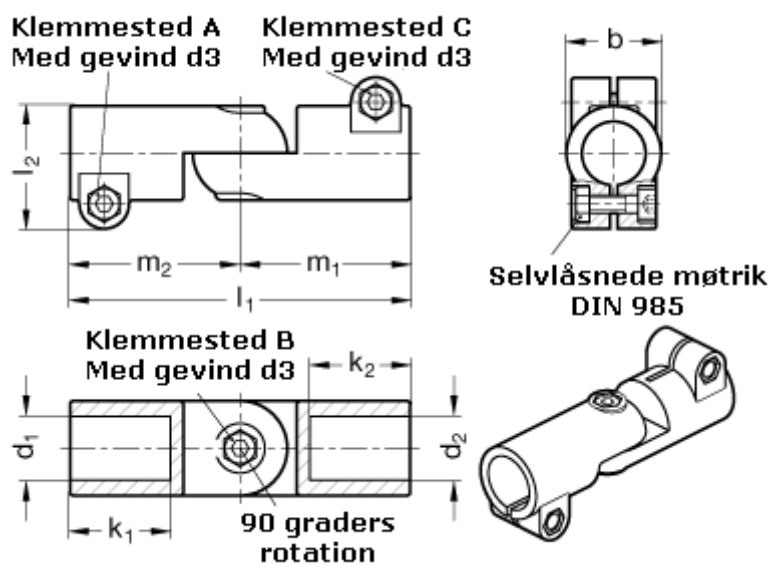

Varenummer: 20286B48B45S2BL
Beskrivelse: E+G laskeforbindelse
GN286-B48-B45-S-2-BL

Mål

$b = 65$	$m_1 = 115$
$d_1 = B48$	$m_2 = 115$
$d_2 = B45$	
$d_3 = M10$	
$k_1 = 74.0$	
$k_2 = 74.0$	
$l_1 = 230$	
$l_2 = 77.5$	